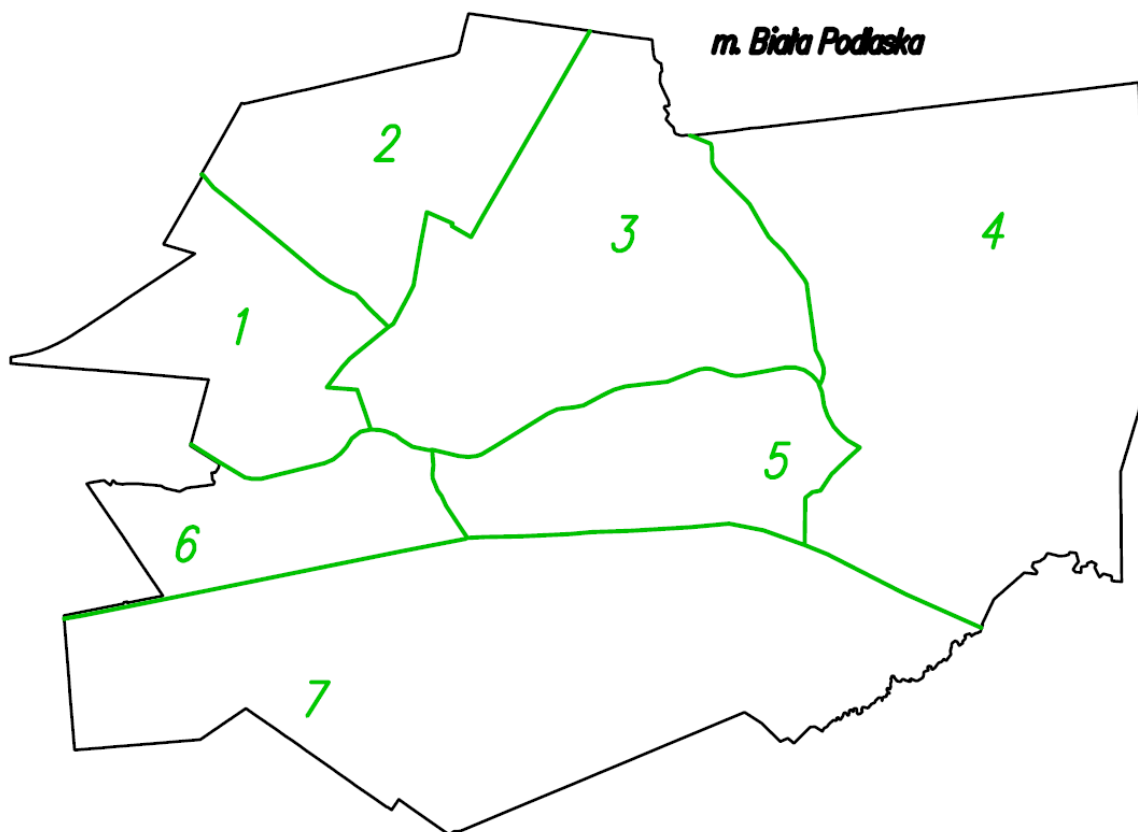

7 obszarów miasta Biała Podlaska na potrzeby przeprowadzenia Budżetu Obywatelskiego dla miasta Biała Podlaska na rok 2017

Kwota Budżetu Obywatelskiego miasta Biała Podlaska na 2016 rok

1 000 000 zł

Kwota stała na każdy obszar

50 000 zł

Kwota pozostała rozdzielana na poszczególne obszary proporcjonalnie do liczby mieszkańców

650 000 zł